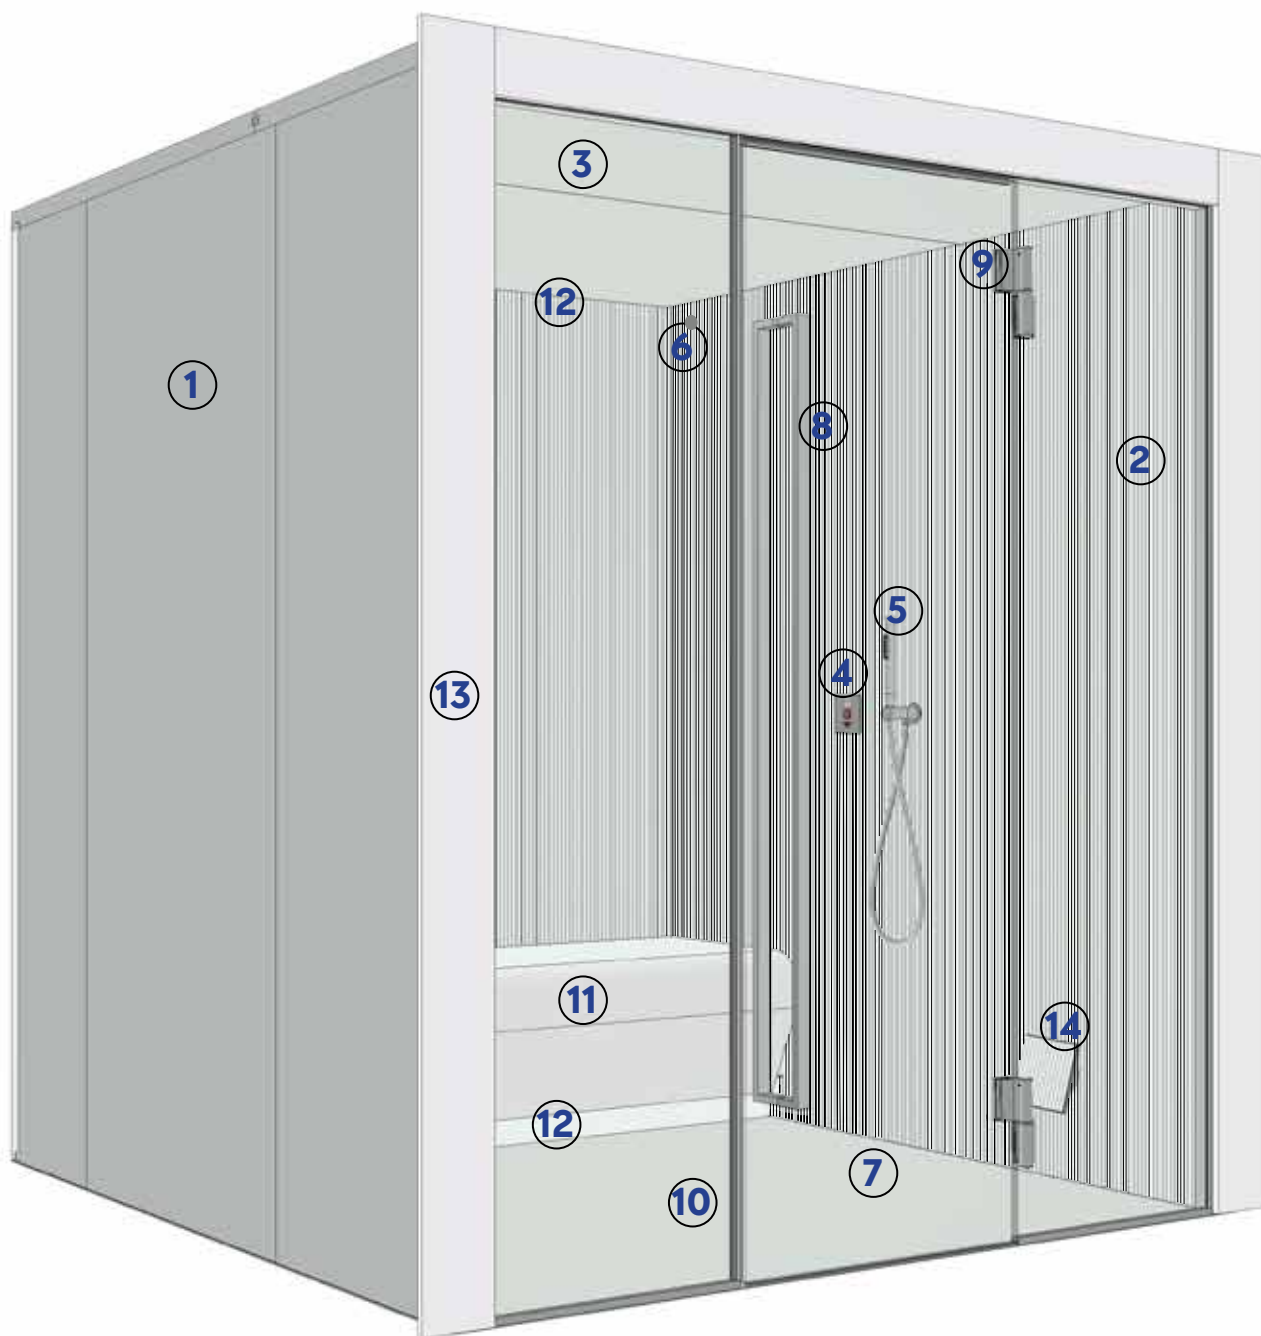

SCHEDA PRODOTTO/*DATASHEET*

Tecnologie/*Technologies*

Bagno turco
Steam bath

Hammam
Hammam

Rassoul
Rassoul

Bagno turco al sale
Salt steam bath

Allestimento di serie/*Standard configuration*

1. Pannello Sandwich da 42 mm, isolamento in P.E.T. da 40 mm, materiale strutturale ad alto isolamento termico.
Sandwich panel measuring 42 mm, 40 mm PET insulation, and structural material with high insulation properties.
2. Pareti in solid surface con effetto 3D cannettato o con rivestimento in gres.
Walls with solid surface covering with a 3D ribbed effect or gres porcelain.
3. Lastre in polimetilmetacrilato su cielo.
Acrylic Sheets on ceiling.
4. Pulsante d'emergenza.
Emergency button.
5. Doccino Kneipp per acqua fredda.
Kneipp hand shower for cold water.
6. Sensore di temperatura.
Temperature sensor .
7. Porta da 90 cm in vetro temperato da 10 mm.
90 cm door in 10 mm tempered glass.
8. Maniglione acciaio Inox.
Inox handles.
9. Cerniere oleodinamiche per porta in vetro che consentono la chiusura automatica, costante e controllata della porta.
Hydraulic hinges for glass doors that allow automatic, constant and controlled closing of the door.
10. Facciata frontale in vetro temperato da 10 mm.
10mm tempered glass facade.
11. Panca in Corian bianco.
White Corian bench.
12. Led rgb o luce calda bianca sotto panca e su cielo.
Led rgb or warm white light under bench and on the ceiling
13. Cornice in legno Thermowood, Abachi o Corian.
Frame in Thermowood, Abachi or Solid surface.
14. Erogatore di vapore a parete o a pavimento.
Wall or floor steam outlet.