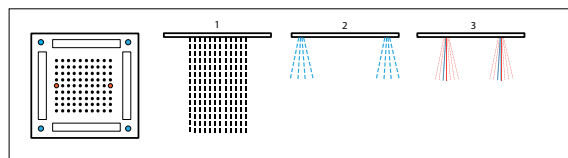

Soffioni/*Shower head 50x50cm*

Pioggia
Rain

Pioggia-cascata
Rain-waterfall

Soffione emozionale: pioggia, acqua nebulizzata calda, fredda, aromi e led rgb
Emotiona Shower: rain, water spray hot and cold, aroma, and rgb led