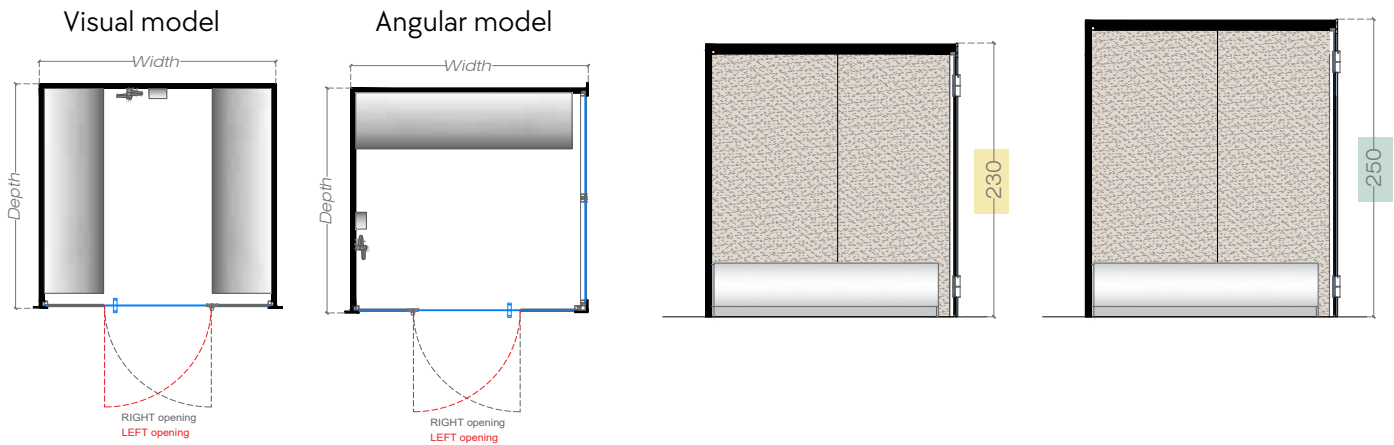

Be spoke layouts available

DxW	150	200	250	300	350	400	
150	 2 4.5kW	 3 6kW					H. 230
200		 3 7.5kW	 4 11.3kW	 5 11.3kW			
250			 4 11.3kW	 8 15kW			
300				 10 18.8kW	 10 18.8kW	 12 26.3kW	H. 250
350					 14 26.3kW		
400						 16 26.3kW	